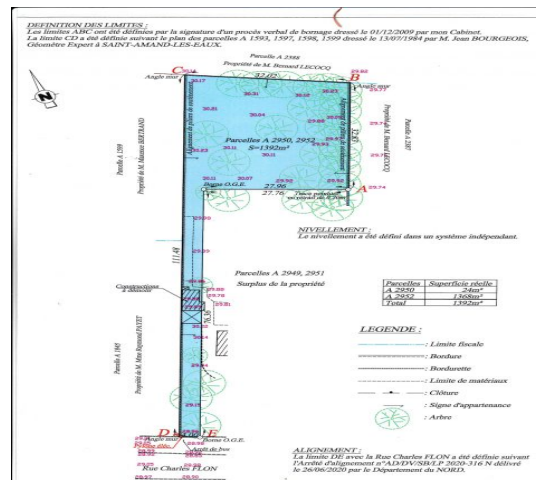

SAS au capital de 5000 € • 1 bis rue de la ladrière 59242 Cappelle-en-Pévèle • Téléphone 0320345560 • SIRET 889081915 • Carte pro 5906202000045295 délivrée par CCI GRAND LILLE • La société ne doit recevoir ni détenir d'autres fonds, effets ou valeurs que ceux représentatifs de sa rémunération ou de sa commission
Document non contractuel