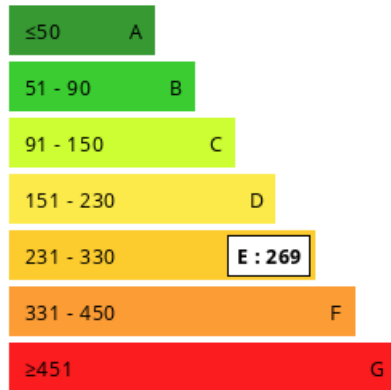

259 000 €

100 m²

4 pièces

TEMPLEUVE

Surface 100.00 m²
Superficie du terrain 04 a 50 ca
Pièces 4
Chambres 3
Salle de bains 1
WC 1
Epoque, année 1950
Stationnement ext. 2

Référence 046 TEMPLEUVE EN PEVELE ! EN EXCLUSIVITE !! Maison 100m² sur sa parcelle de 450m², de plain pied 2 chambres possible 3, jardin, carport. Elle se compose d'un grand hall d'entrée, un séjour de 30m² environ, une cuisine de 9m², 2 chambres de 11 et 12m², un dressing de 13m², une salle de bain avec baignoire vasque et WC de 12m². Système de chauffage électrique, bonne isolation, double vitrage PVC partout, volets partout, jardin, dépendances. Pour plus de renseignements me contacter Vanessa TILLIE au 07/57/08/10/34 - 7/7 J. - NS_1638337647

Consommations énergétiques

Logement économe

Logement énergivore (kWh/m².an)

Émission de gaz à effet de serre

Faible émission de GES

Forte émission de GES (kg CO2/m².an)