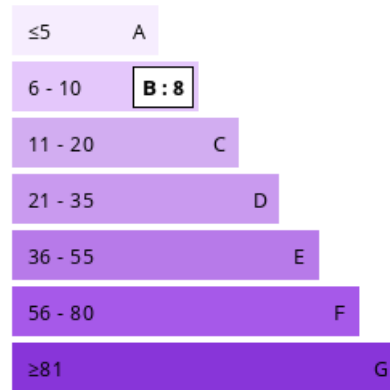

259 000 €

100 m²

4 pièces

TEMPLEUVE

Surface 100.00 m²
Superficie du terrain 04 a 50 ca
Pièces 4
Chambres 3
Salle de bains 1
WC 1
Epoque, année 1950
Stationnement ext. 2

Référence 046 TEMPLEUVE EN PEVELE ! EN EXCLUSIVITE !! Maison 100m² sur sa parcelle de 450m², de plain pied 2 chambres possible 3, jardin, carport. Elle se compose d'un grand hall d'entrée, un séjour de 30m² environ, une cuisine de 9m², 2 chambres de 11 et 12m², un dressing de 13m², une salle de bain avec baignoire vasque et WC de 12m². Système de chauffage électrique, bonne isolation, double vitrage PVC partout, volets partout, jardin, dépendances. Pour plus de renseignements me contacter Vanessa TILLIE au 07/57/08/10/34 - 7/7 J. - NS_1638337647

Consommations énergétiques

Logement économe

Logement énergivore (kWh/m².an)

Émission de gaz à effet de serre

Faible émission de GES

Forte émission de GES (kg CO2/m².an)