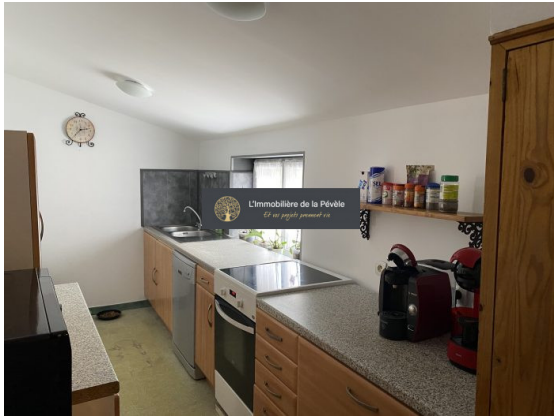

Consommations énergétiques

Logement économe

Logement énergivore (kWh/m².an)

Émission de gaz à effet de serre

Faible émission de GES

Forte émission de GES (kg CO2/m².an)