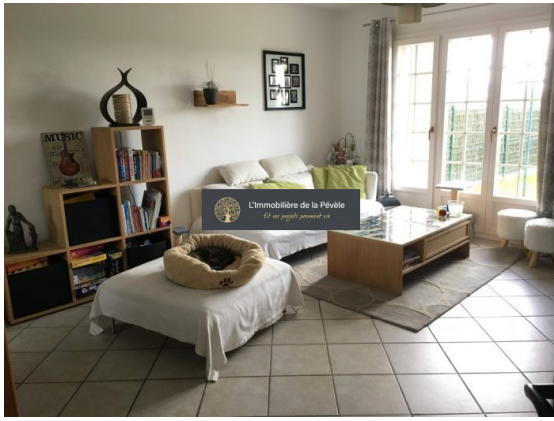

Consommations énergétiques

Logement économe

Logement énergivore (kWh/m².an)

Émission de gaz à effet de serre

Faible émission de GES

Forte émission de GES (kg CO₂/m².an)