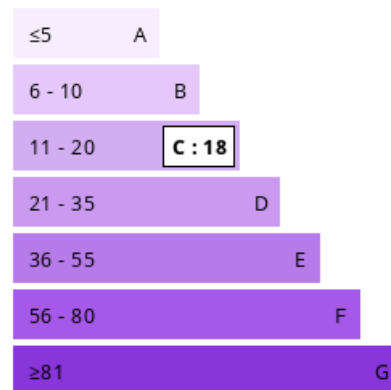

Émission de gaz à effet de serre

Faible émission de GES

Forte émission de GES (kg CO₂/m².an)