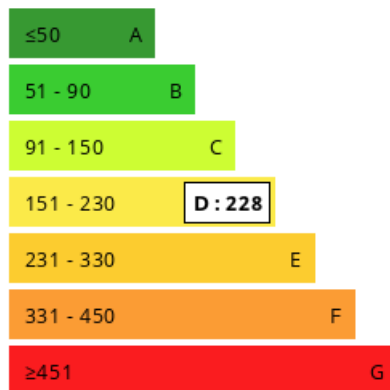

Jolie maison 104 m2 vue campagne !

265 000 €

104 m²

7 pièces

BACHY

Vendu

Surface	104.00 m ²
Superficie du terrain	85 ca
Pièces	7
Chambres	4
Salle de bains	1
WC	1
Epoque, année	1981
Exposition	Sud
Chauffage	Electrique
Stationnement ext.	1

Référence 021 EXCLUSIVITE L'Immobilière de la Pévèle !!!
Jolie maison de 104 m2 habitables en lotissement au calme, entrée, salon/séjour de 32 m2, cuisine équipée de 12 m2 avec accès au jardin, à l'étage 4 chambres de 10,10,12 et 14 m2 en parquet, salle de bains avec douche, garage 1 voiture, joli jardin de 80 m2 avec vue sur les champs et exposé Ouest ! IDEAL 1ère acquisition , proche village à pieds et écoles. Rare sur le secteur ! Plus d'informations me contacter Vanessa TILLIE 06.42.66.72.57 - L'Immobilière de la Pévèle 1 Bis rue de la Ladrerie 59242 CAPPELLE EN PEVELE - NS_1638337644

Consommations énergétiques

Logement économe

Logement énergivore (kWh/m².an)

Émission de gaz à effet de serre

Faible émission de GES

Forte émission de GES (kg CO₂/m².an)