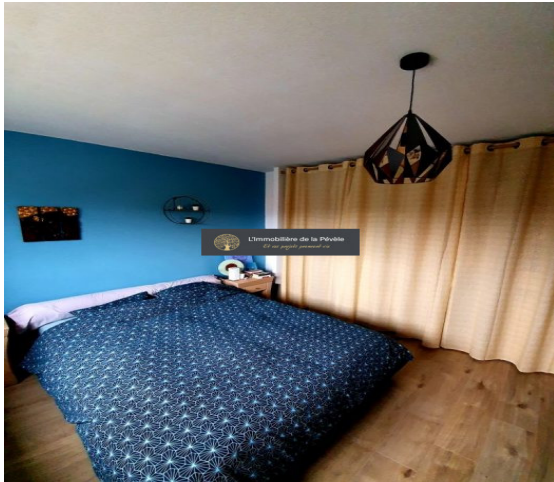

Consommations énergétiques

Logement économe

Logement énergivore (kWh/m².an)

Émission de gaz à effet de serre

Faible émission de GES

Forte émission de GES (kg CO₂/m².an)